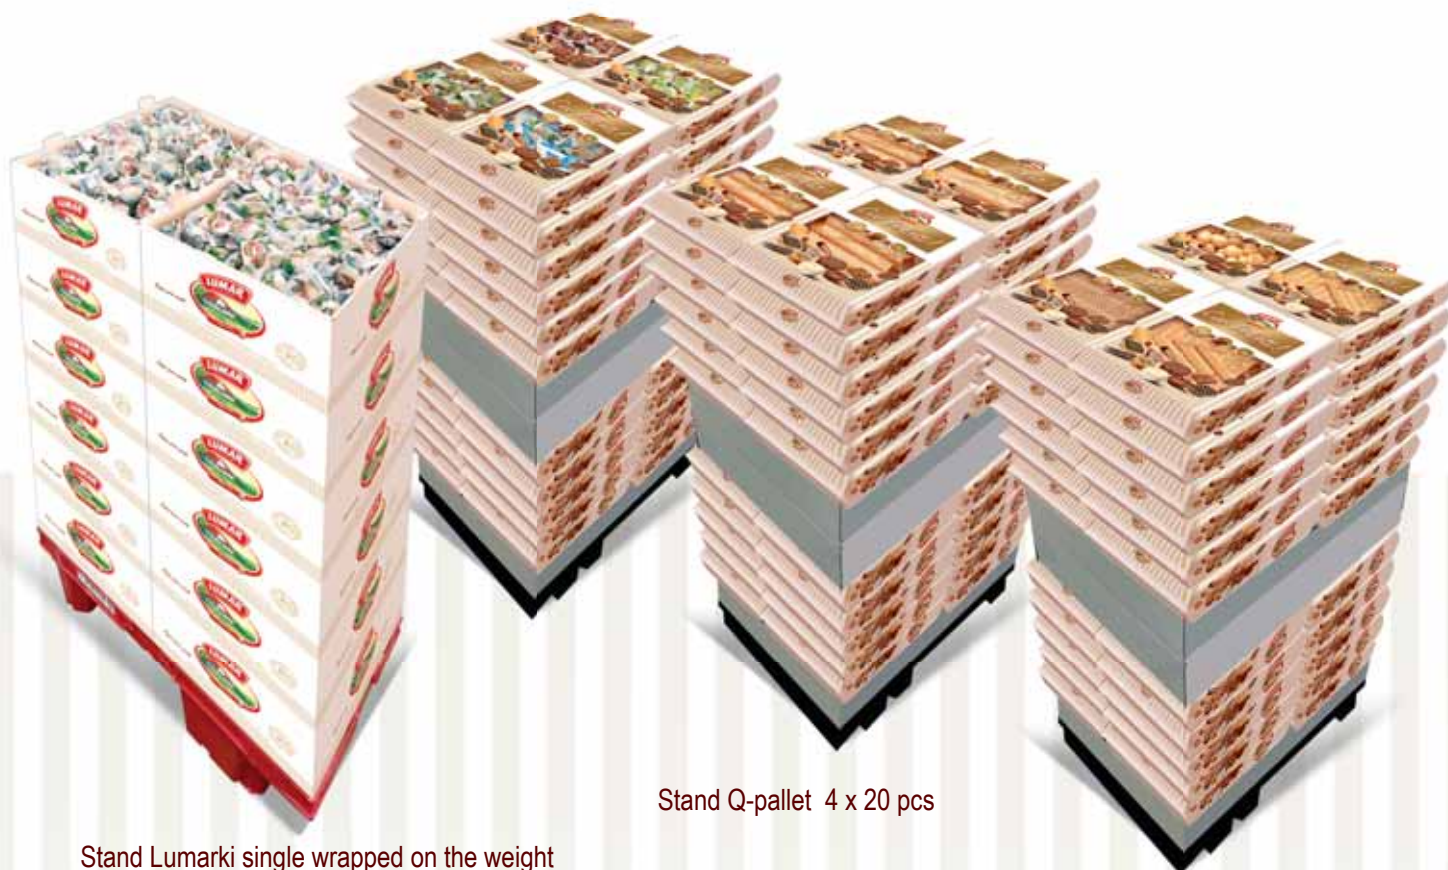

Ciao Dolcetti!

Stand Q-pallet 4 x 20 pcs

Stand Lumarki single wrapped on the weight
2 x 6 cartons = 12 x 2,5 kg